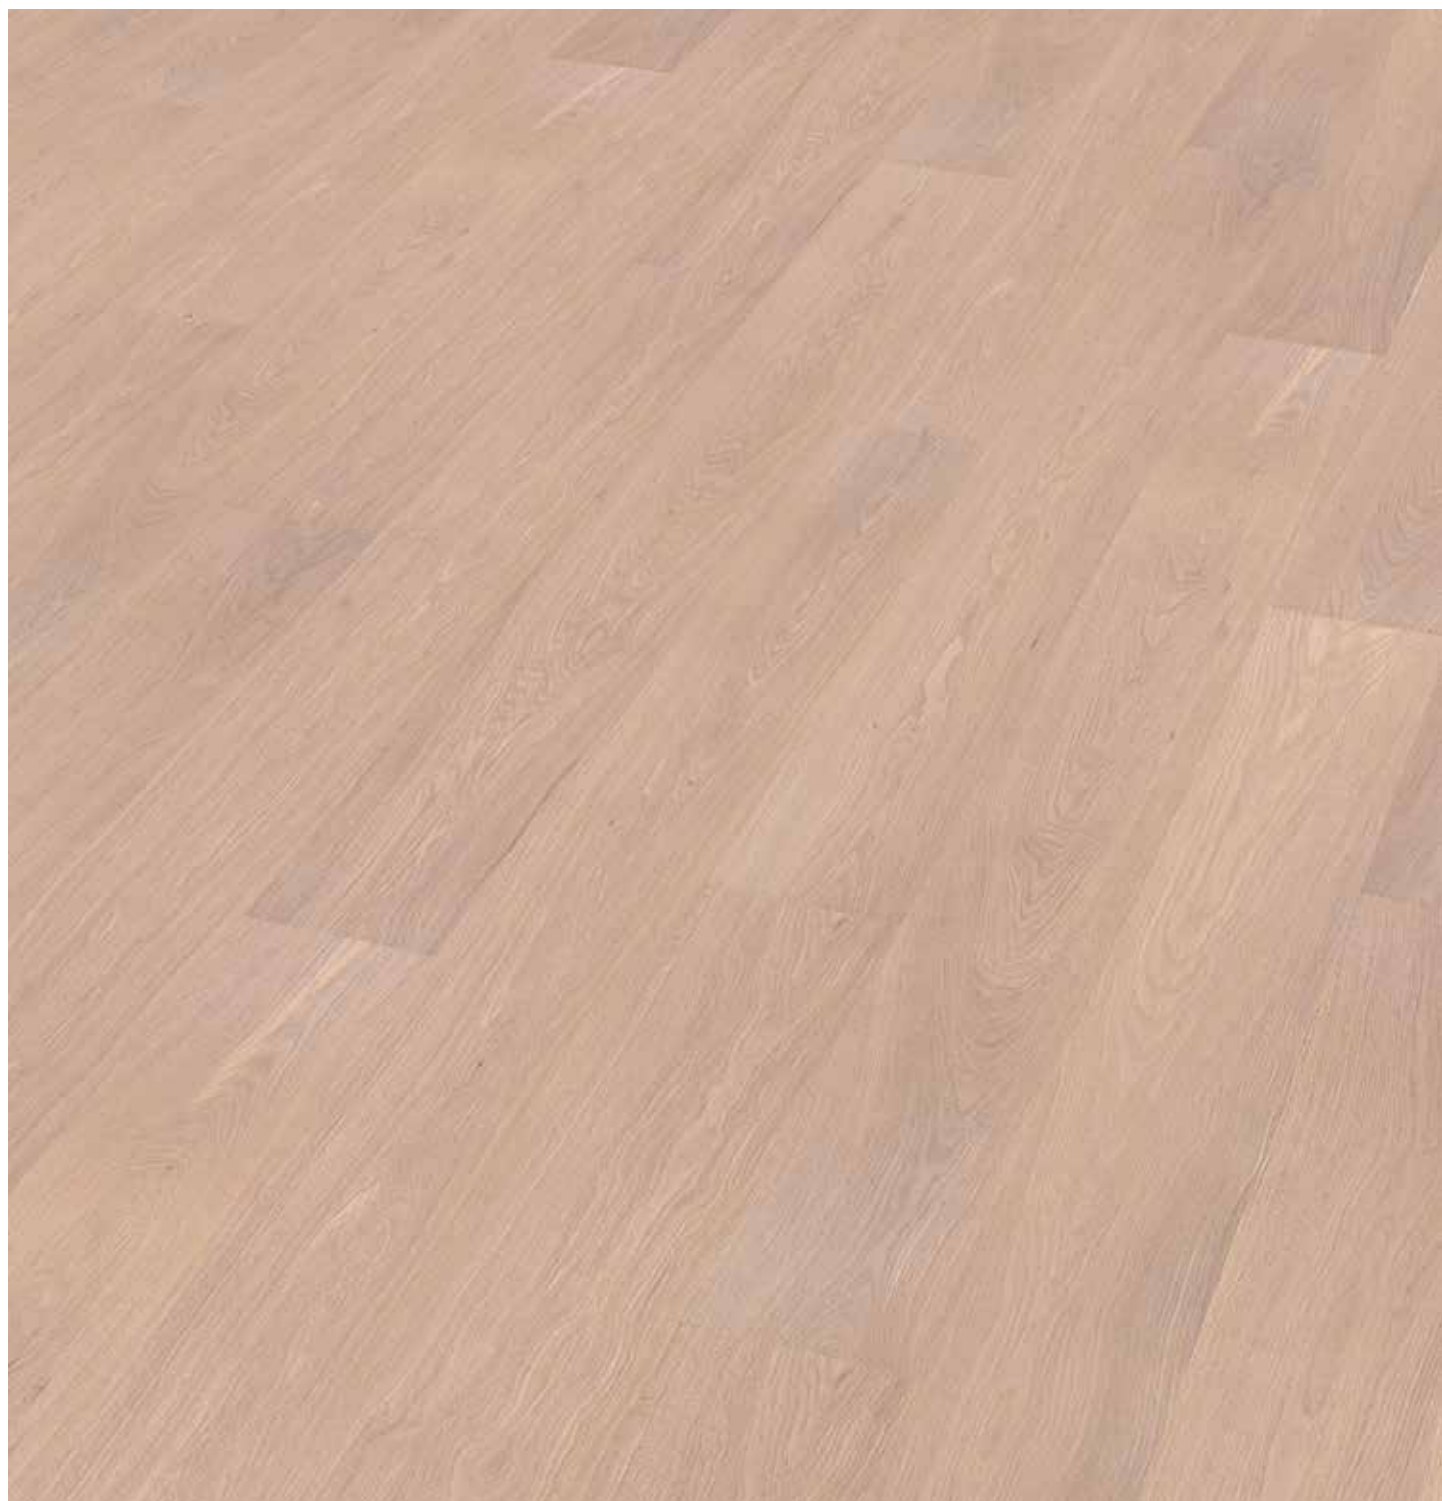

LANDHAUSDIELE EICHE NATUR

gebürstet weiß geölt

Dimension	15 x 189 x 1900 mm	Geeignet für fachgerechte schwimmende Verlegung bzw. vollflächige Verklebung. Für Warmwasserfußbodenheizung geeignet unter Beachtung der normgerechten Vorgaben.
Paketinhalt	8 Dielen / 2,87 m²	
Oberfläche	oxidativ gehärtete Öloberfläche	Es kann max. eine Diele pro Paket in der Länge geteilt sein. Bitte beachten Sie die vorgegebenen Pflegehinweise.
Nutzschicht	ca. 4 mm	
Verbindung	Längs- und stirnseitiges Clicsystem	
Aufbau	3-schichtig, massive Holzmittellage	
Sortierung	natur