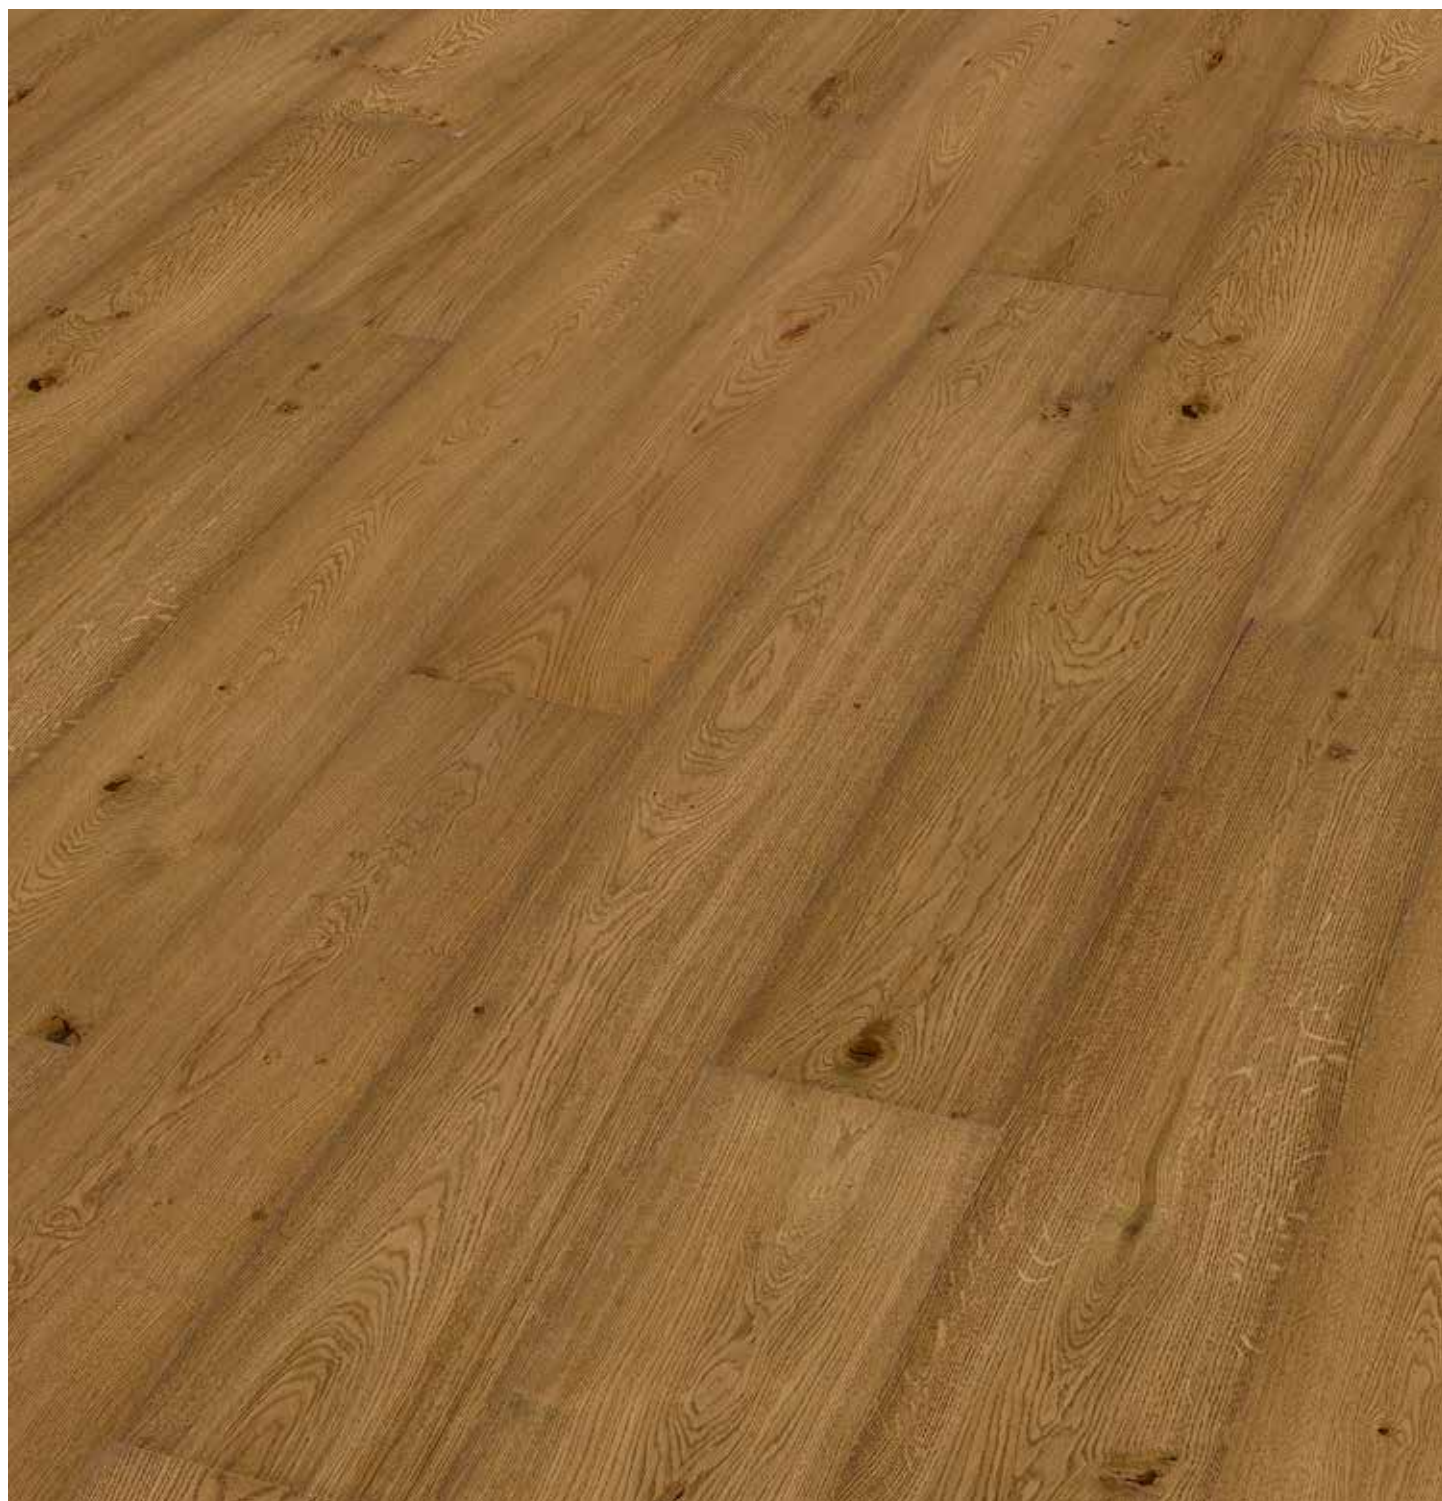

LANDHAUSDIELE EICHE XL

astig handgehobelt angeräuchert geölt

Dimension	15 x 260 x 2200 mm
Paketinhalt	6 Dielen / 3,43 m²
Oberfläche	oxidativ gehärtete Öloberfläche
Nutzschicht	ca. 4 mm
Verbindung	Längs- und stirnseitiges Clicsystem
Aufbau	3-schichtig, massive Holzmittellage
Sortierung	astig

Geeignet für fachgerechte schwimmende Verlegung bzw. vollflächige Verklebung. Für Warmwasserfußbodenheizung geeignet unter Beachtung der normgerechten Vorgaben.

Es kann max. eine Diele pro Paket in der Länge geteilt sein. Bitte beachten Sie die vorgegebenen Pflegehinweise.