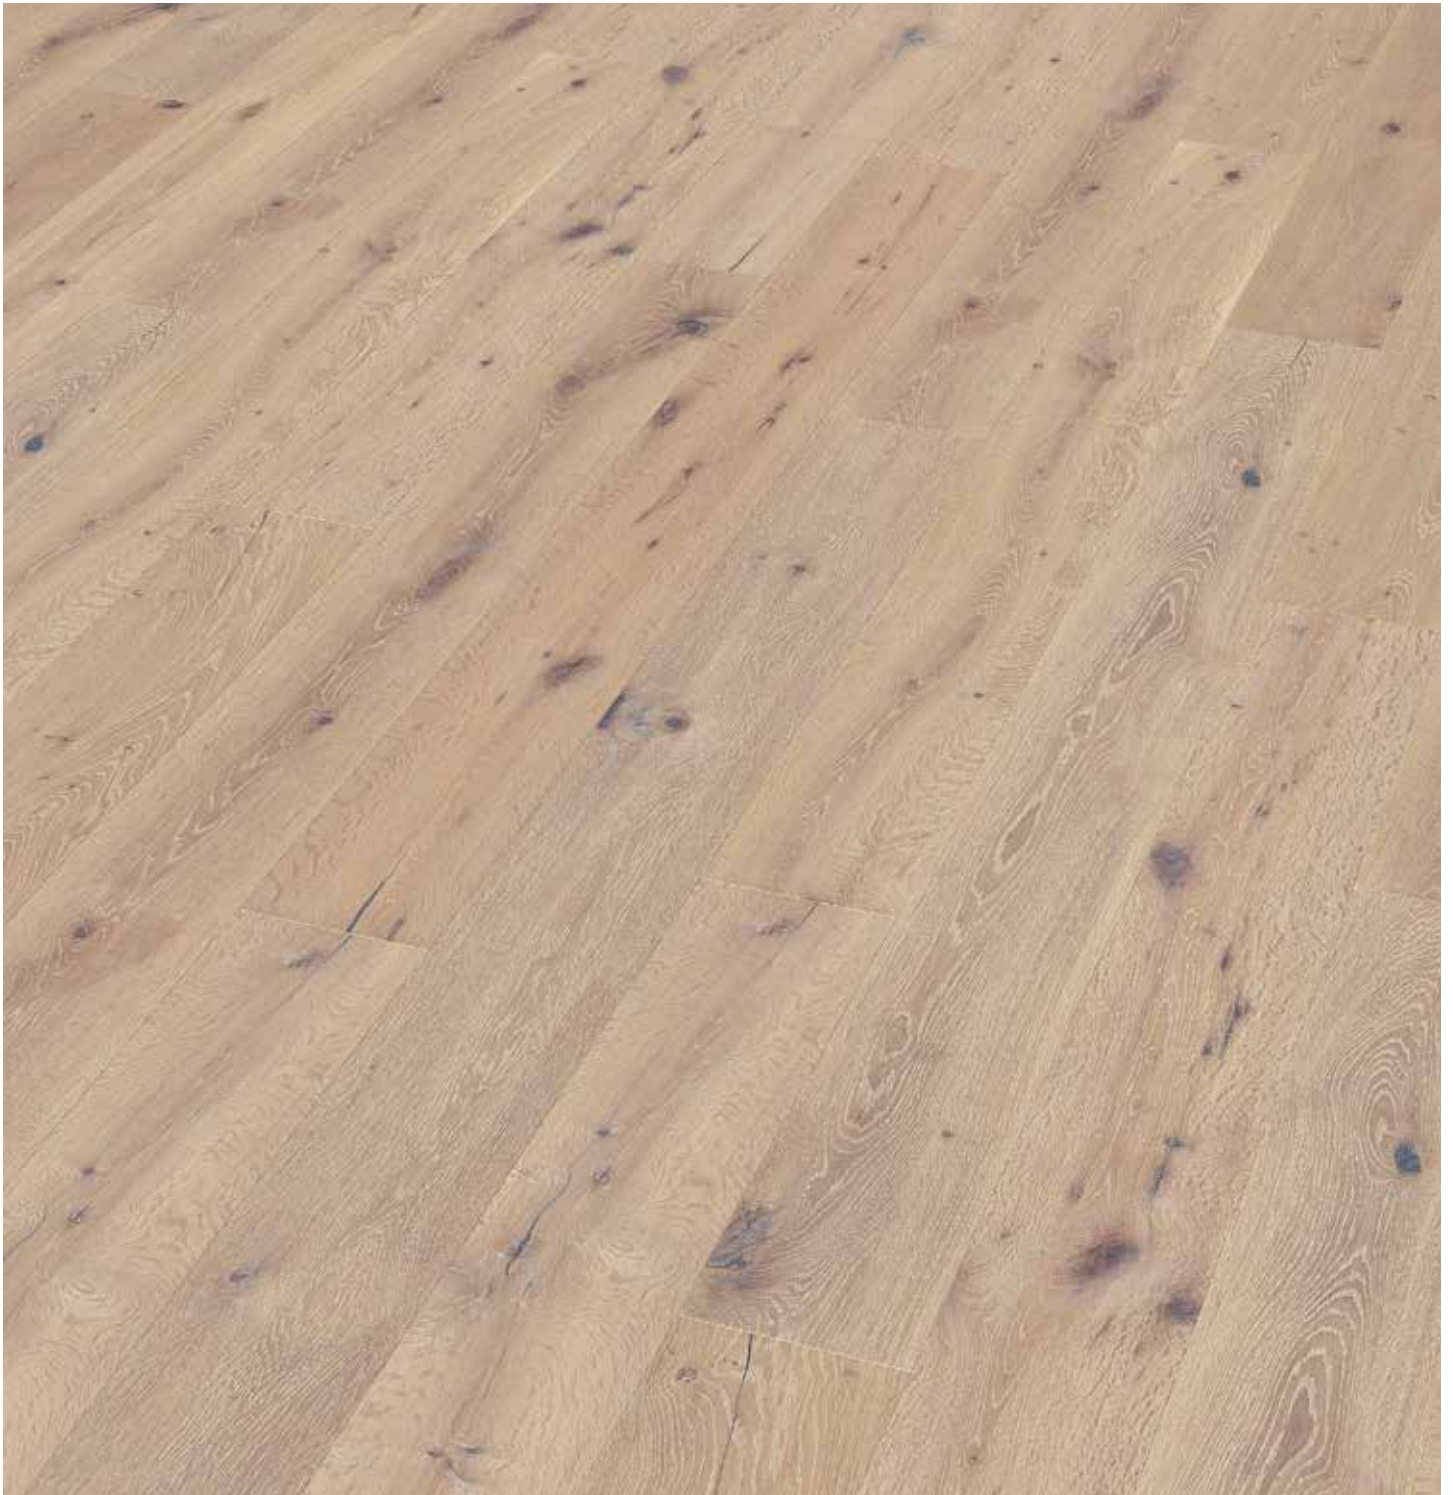

LANDHAUSDIELE EICHE WHITEWASH

gekalkt weiß geölt

gebürstete, handgehobelte Oberfläche mit herausgearbeiteten Aststrukturen

---

Dimension	15 x 189 x 1860 mm
Paketinhalt	8 Dielen / 2,81 m²
Oberfläche	oxidativ gehärtete Öloberfläche
Nutzschicht	ca. 4 mm
Verbindung	Längs- und stirnseitiges Clicsystem
Aufbau	3-schichtig, massive Holzmittellage
Sortierung	gealtert

Geeignet für fachgerechte schwimmende Verlegung bzw. vollflächige Verklebung. Für Warmwasserfußbodenheizung geeignet unter Beachtung der normgerechten Vorgaben.

Es kann max. eine Diele pro Paket in der Länge geteilt sein. Bitte beachten Sie die vorgegebenen Pflegehinweise.