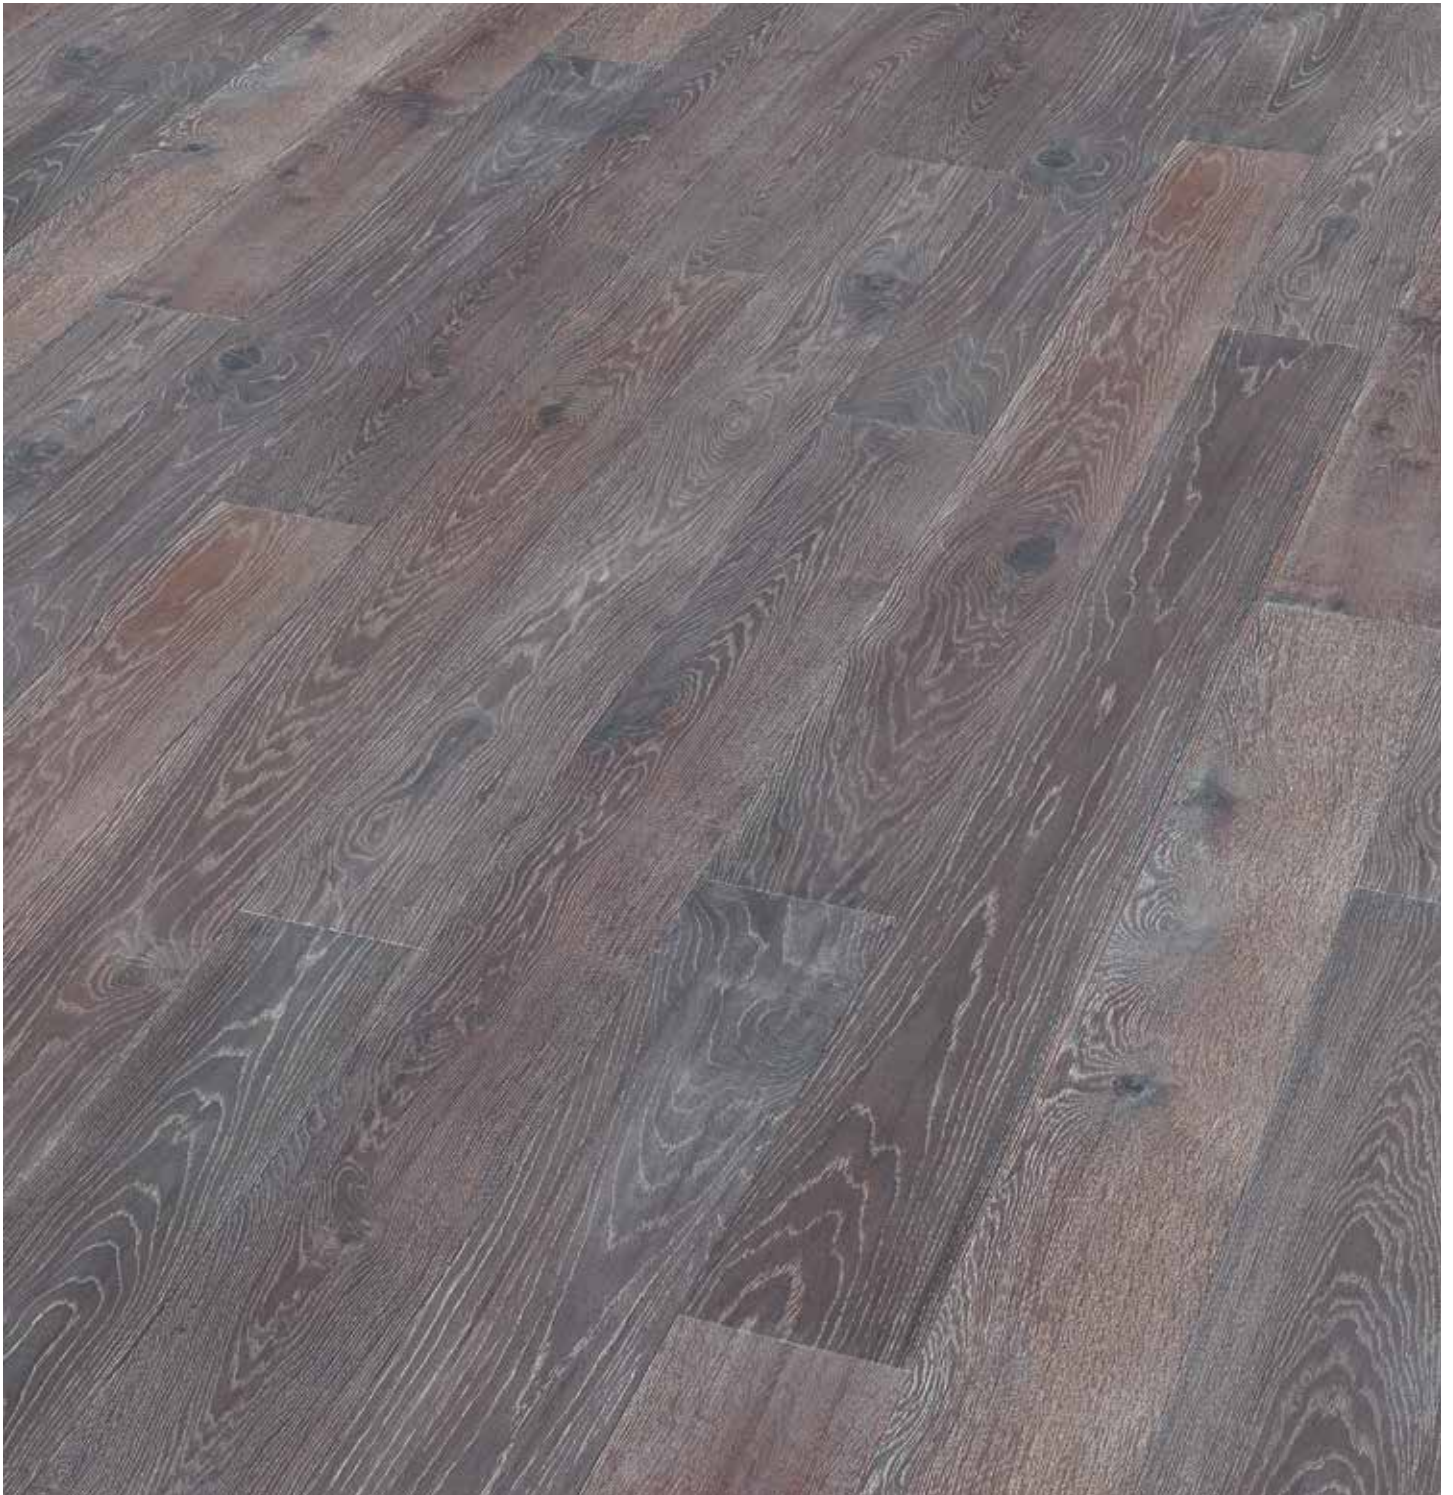

LANDHAUSDIELE EICHE DARKSILVER

geräuchert gekalkt geölt

gebürstete, handgehobelte Oberfläche mit
herausgearbeiteten Aststrukturen

Dimension	15 x 189 x 1860 mm
Paketinhalt	8 Dielen / 2,81 m²
Oberfläche	oxidativ gehärtete Öloberfläche
Nutzschicht	ca. 4 mm
Verbindung	Längs- und stirnseitiges Clicsystem
Aufbau	3-schichtig, massive Holzmittellage
Sortierung	gealtert

Geeignet für fachgerechte schwimmende Verlegung bzw. vollflächige Verklebung. Für Warmwasserfußbodenheizung geeignet unter Beachtung der normgerechten Vorgaben.

Es kann max. eine Diele pro Paket in der Länge geteilt sein. Bitte beachten Sie die vorgegebenen Pflegehinweise.