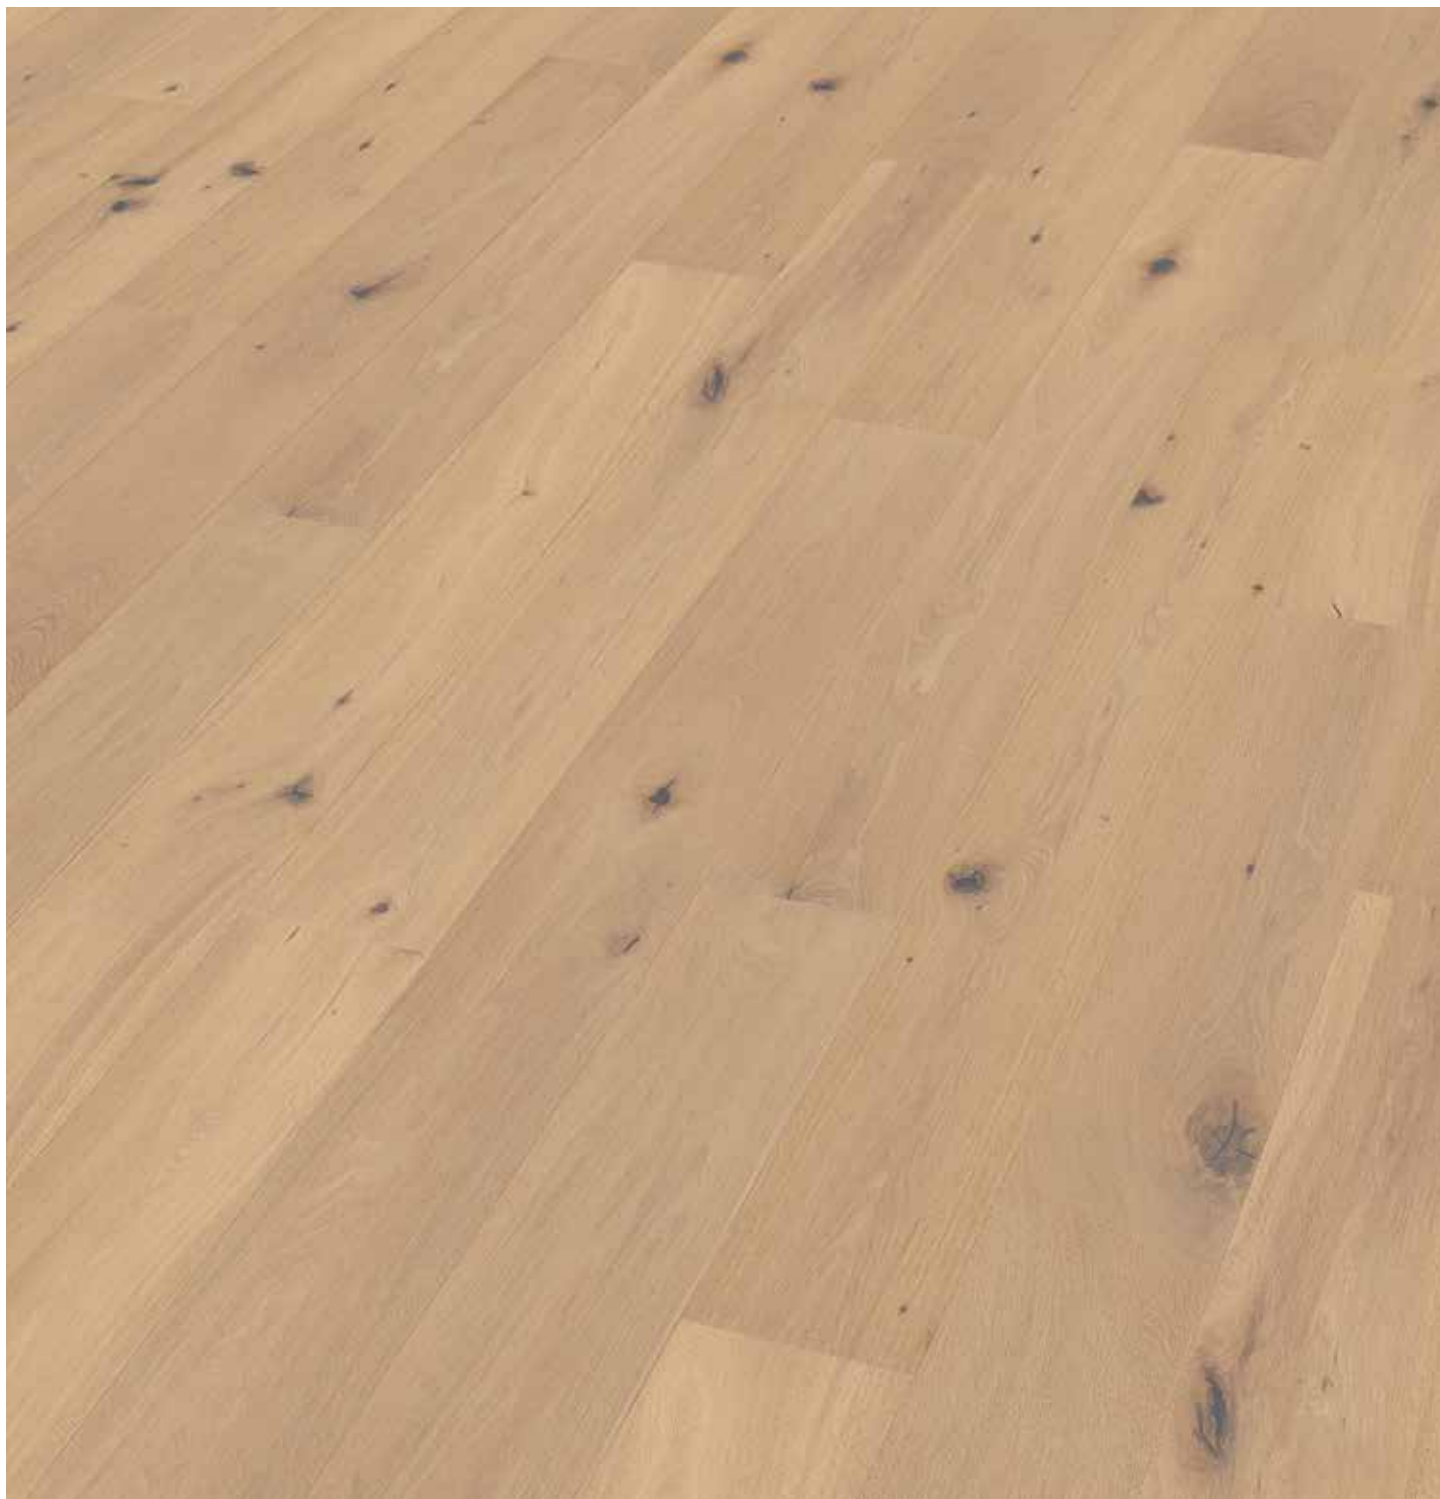

LANDHAUSDIELE EICHE

astig gebürstet geölt – Rohoptik

Dimension	15 x 189 x 1860 mm
Paketinhalt	8 Dielen / 2,81 m²
Oberfläche	oxidativ gehärtete Öloberfläche
Nutzschicht	ca. 4 mm
Verbindung	Längs- und stirnseitiges Clicsystem
Aufbau	3-schichtig, massive Holzmittellage
Sortierung	astig

Geeignet für fachgerechte schwimmende Verlegung bzw. vollflächige Verklebung. Für Warmwasserfußbodenheizung geeignet unter Beachtung der normgerechten Vorgaben.

Es kann max. eine Diele pro Paket in der Länge geteilt sein. Bitte beachten Sie die vorgegebenen Pflegehinweise.