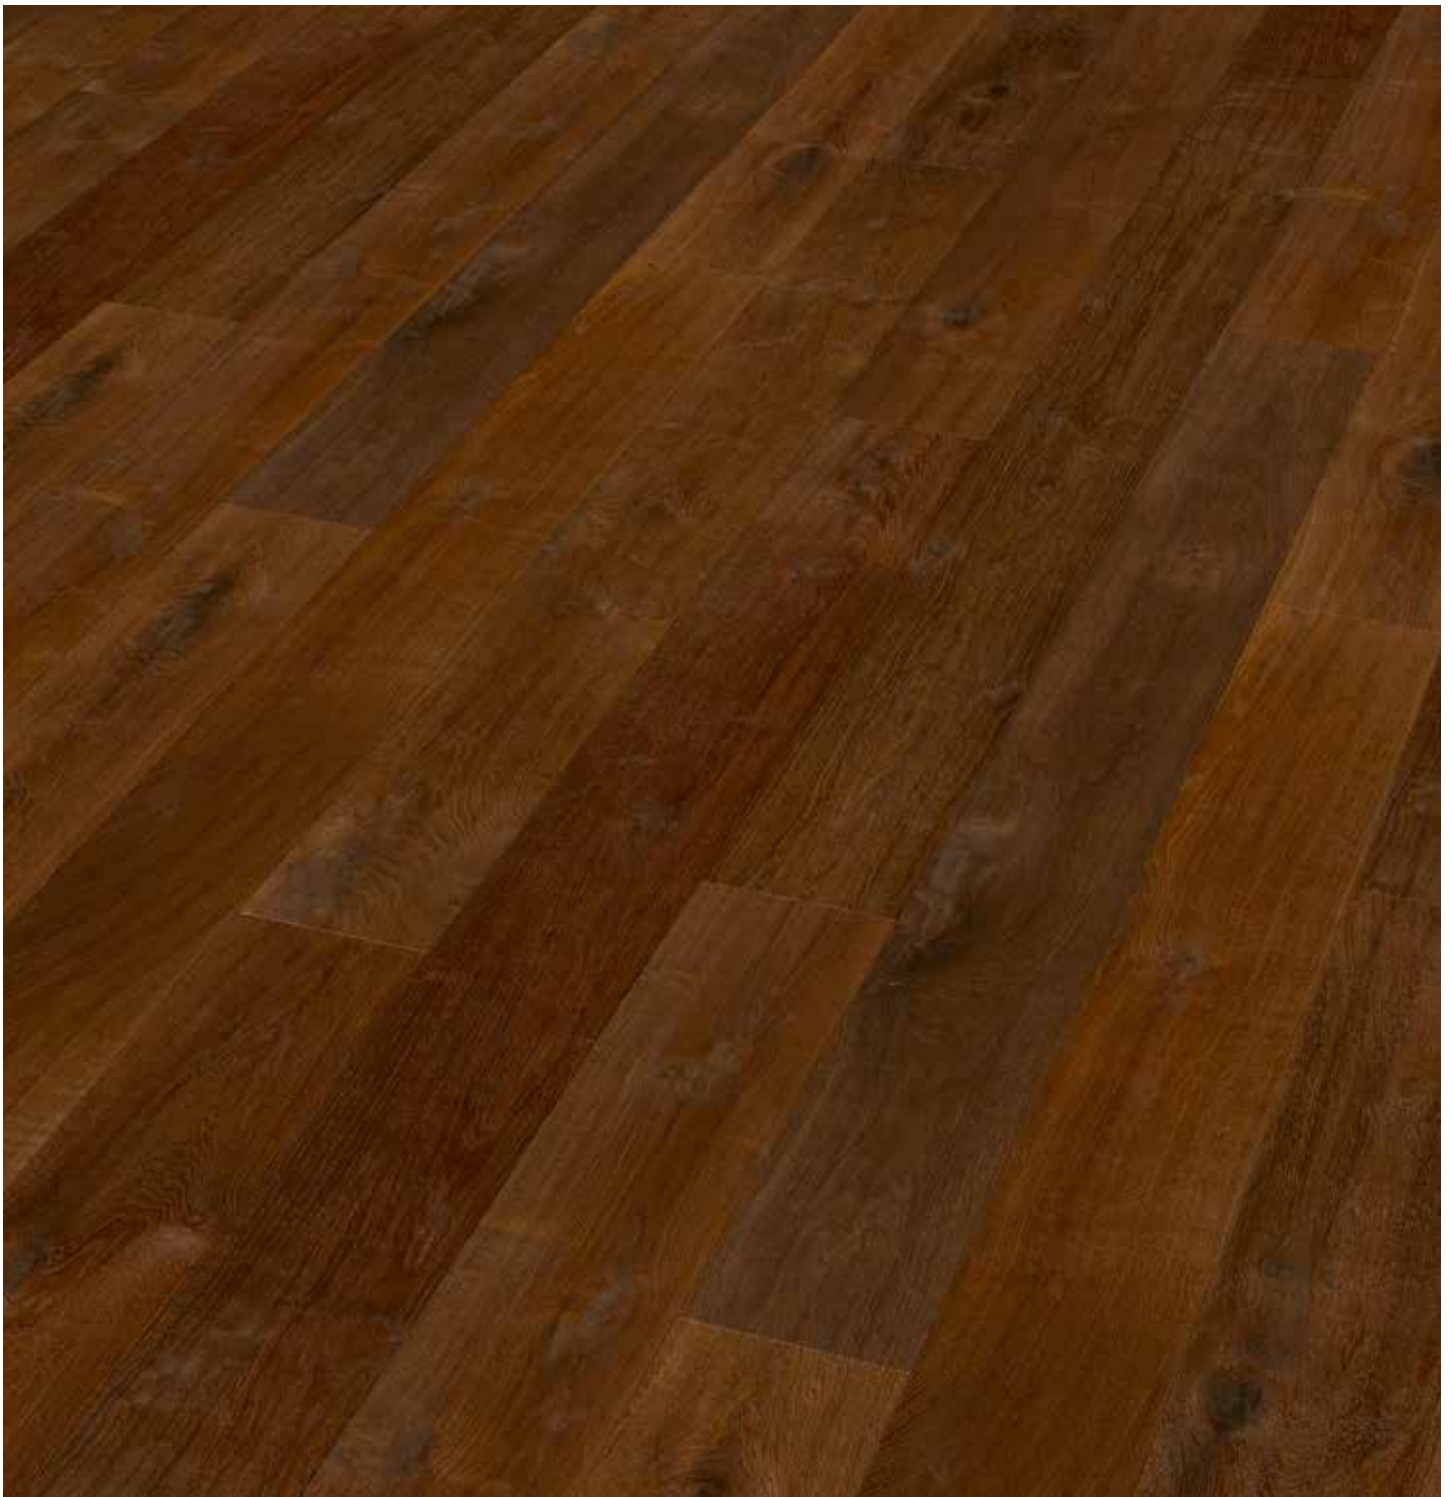

LANDHAUSDIELE EICHE DARKBROWN

dunkel geräuchert geölt

gebürstete, handgehobelte Oberfläche mit
herausgearbeiteten Aststrukturen

Dimension	15 x 189 x 1860 mm
Paketinhalt	8 Dielen / 2,81 m²
Oberfläche	oxidativ gehärtete Öloberfläche
Nutzschicht	ca. 4 mm
Verbindung	Längs- und stirnseitiges Clicsystem
Aufbau	3-schichtig, massive Holzmittellage
Sortierung	gealtert

Geeignet für fachgerechte schwimmende Verlegung bzw. vollflächige Verklebung. Für Warmwasserfußbodenheizung geeignet unter Beachtung der normgerechten Vorgaben.

Es kann max. eine Diele pro Paket in der Länge geteilt sein. Bitte beachten Sie die vorgegebenen Pflegehinweise.