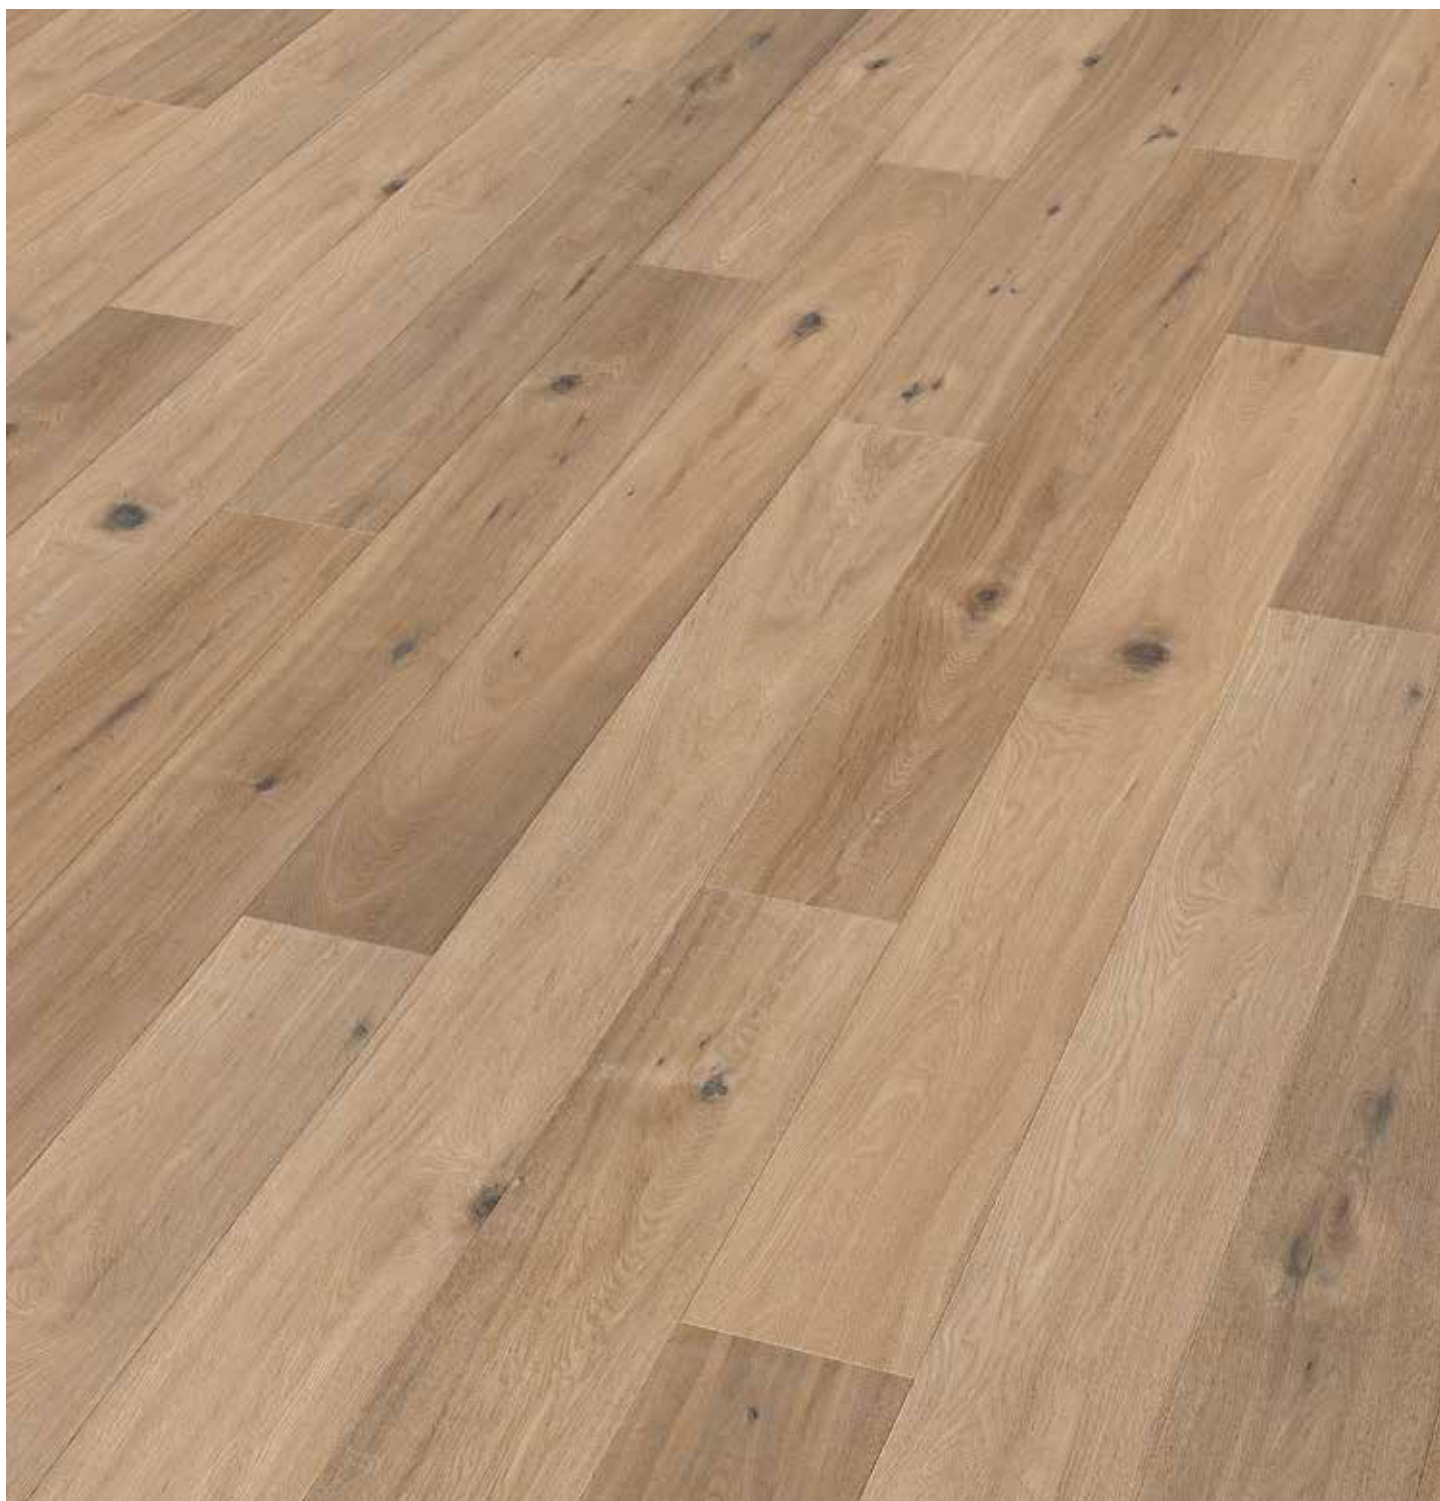

LANDHAUSDIELE EICHE DARKGREY

geräuchert weiß geölt

gebürstete, handgehobelte Oberfläche mit
herausgearbeiteten Aststrukturen

Dimension	15 x 189 x 1860 mm
Paketinhalt	8 Dielen / 2,81 m²
Oberfläche	oxidativ gehärtete Öloberfläche
Nutzschicht	ca. 4 mm
Verbindung	Längs- und stirnseitiges Clicsystem
Aufbau	3-schichtig, massive Holzmittellage
Sortierung	gealtert

Geeignet für fachgerechte schwimmende Verlegung bzw. vollflächige Verklebung. Für Warmwasserfußbodenheizung geeignet unter Beachtung der normgerechten Vorgaben.

Es kann max. eine Diele pro Paket in der Länge geteilt sein. Bitte beachten Sie die vorgegebenen Pflegehinweise.