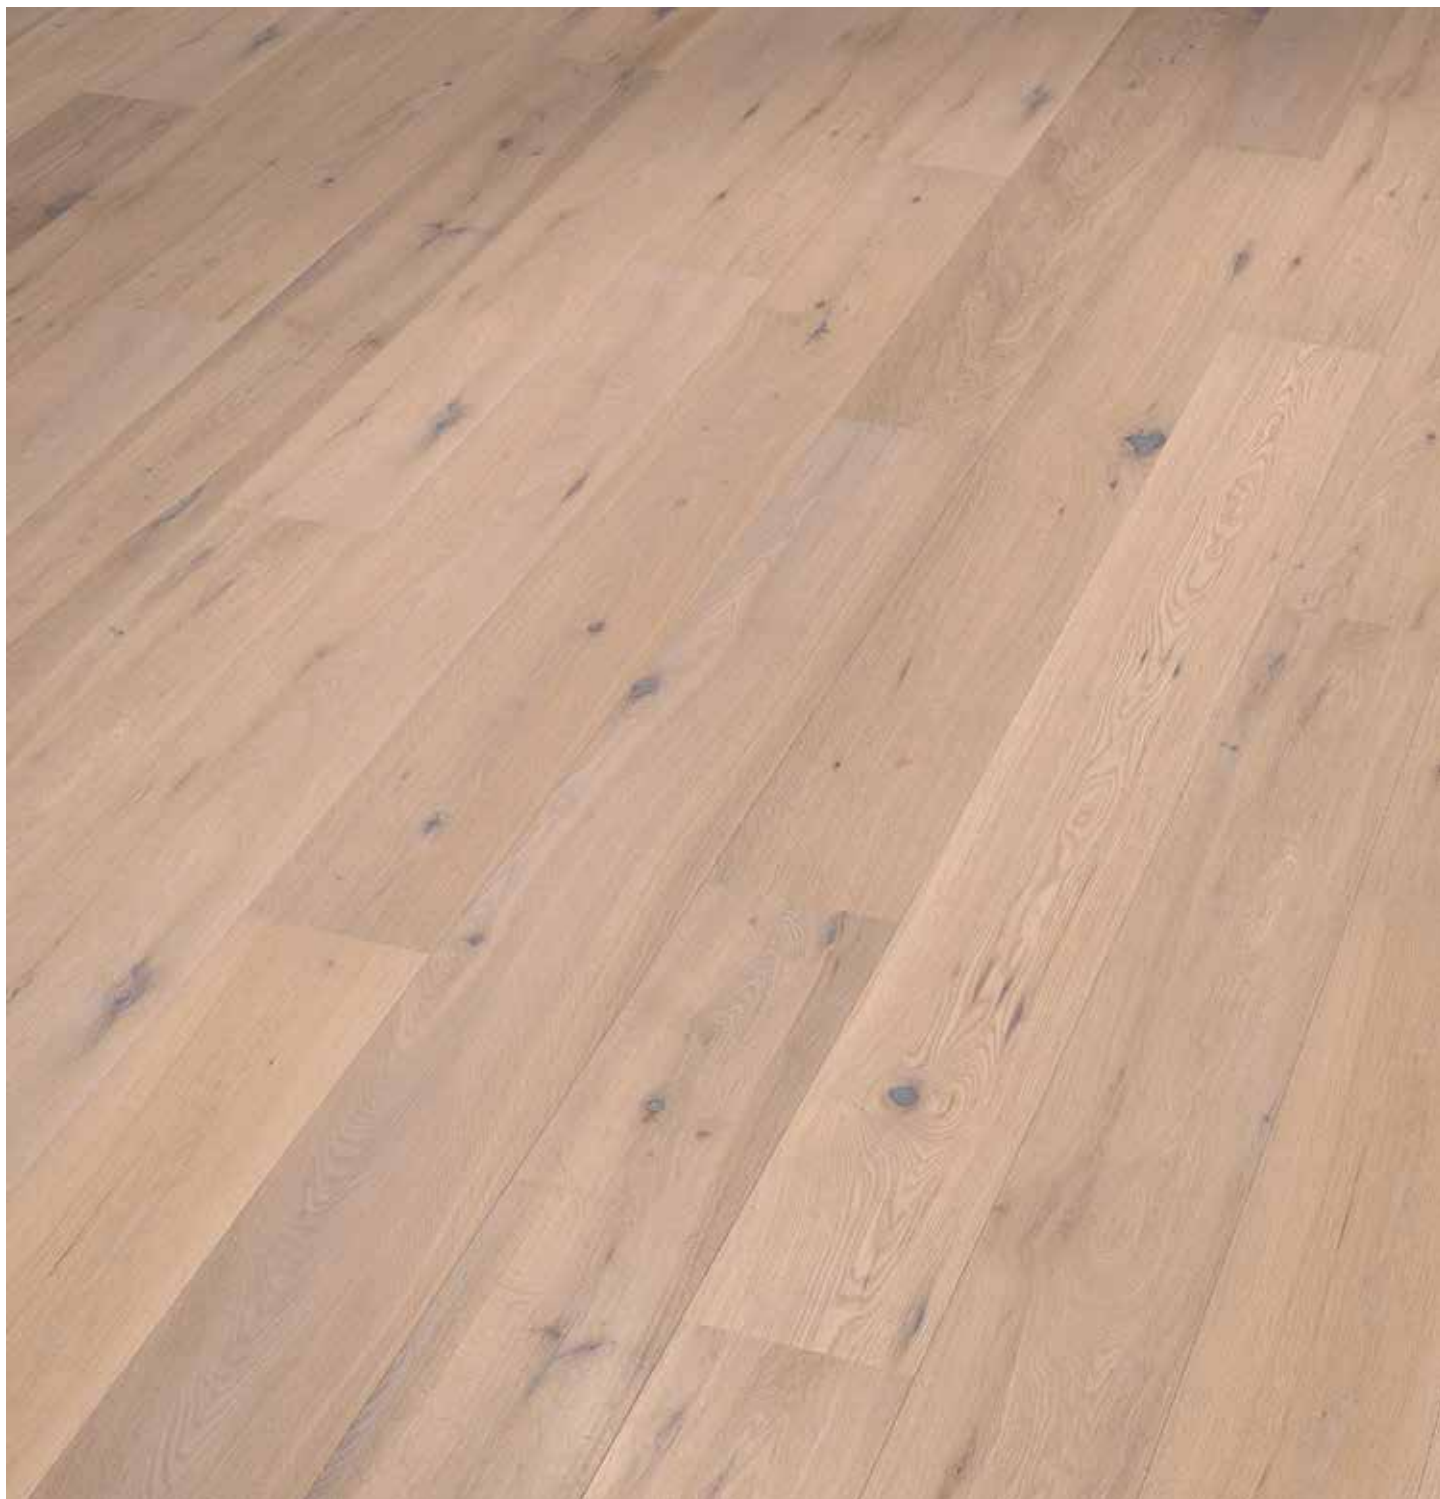

LANDHAUSDIELE EICHE ASTIG

gebürstet weiß geölt

Dimension	15 x 189 x 1860 mm
Paketinhalt	8 Dielen / 2,81 m²
Oberfläche	oxidativ gehärtete Öloberfläche
Nutzschicht	ca. 4 mm
Verbindung	Längs- und stirnseitiges Clicsystem
Aufbau	3-schichtig, massive Holzmittellage
Sortierung	astig

Geeignet für fachgerechte schwimmende Verlegung bzw. vollflächige Verklebung. Für Warmwasserfußbodenheizung geeignet unter Beachtung der normgerechten Vorgaben.

Es kann max. eine Diele pro Paket in der Länge geteilt sein. Bitte beachten Sie die vorgegebenen Pflegehinweise.