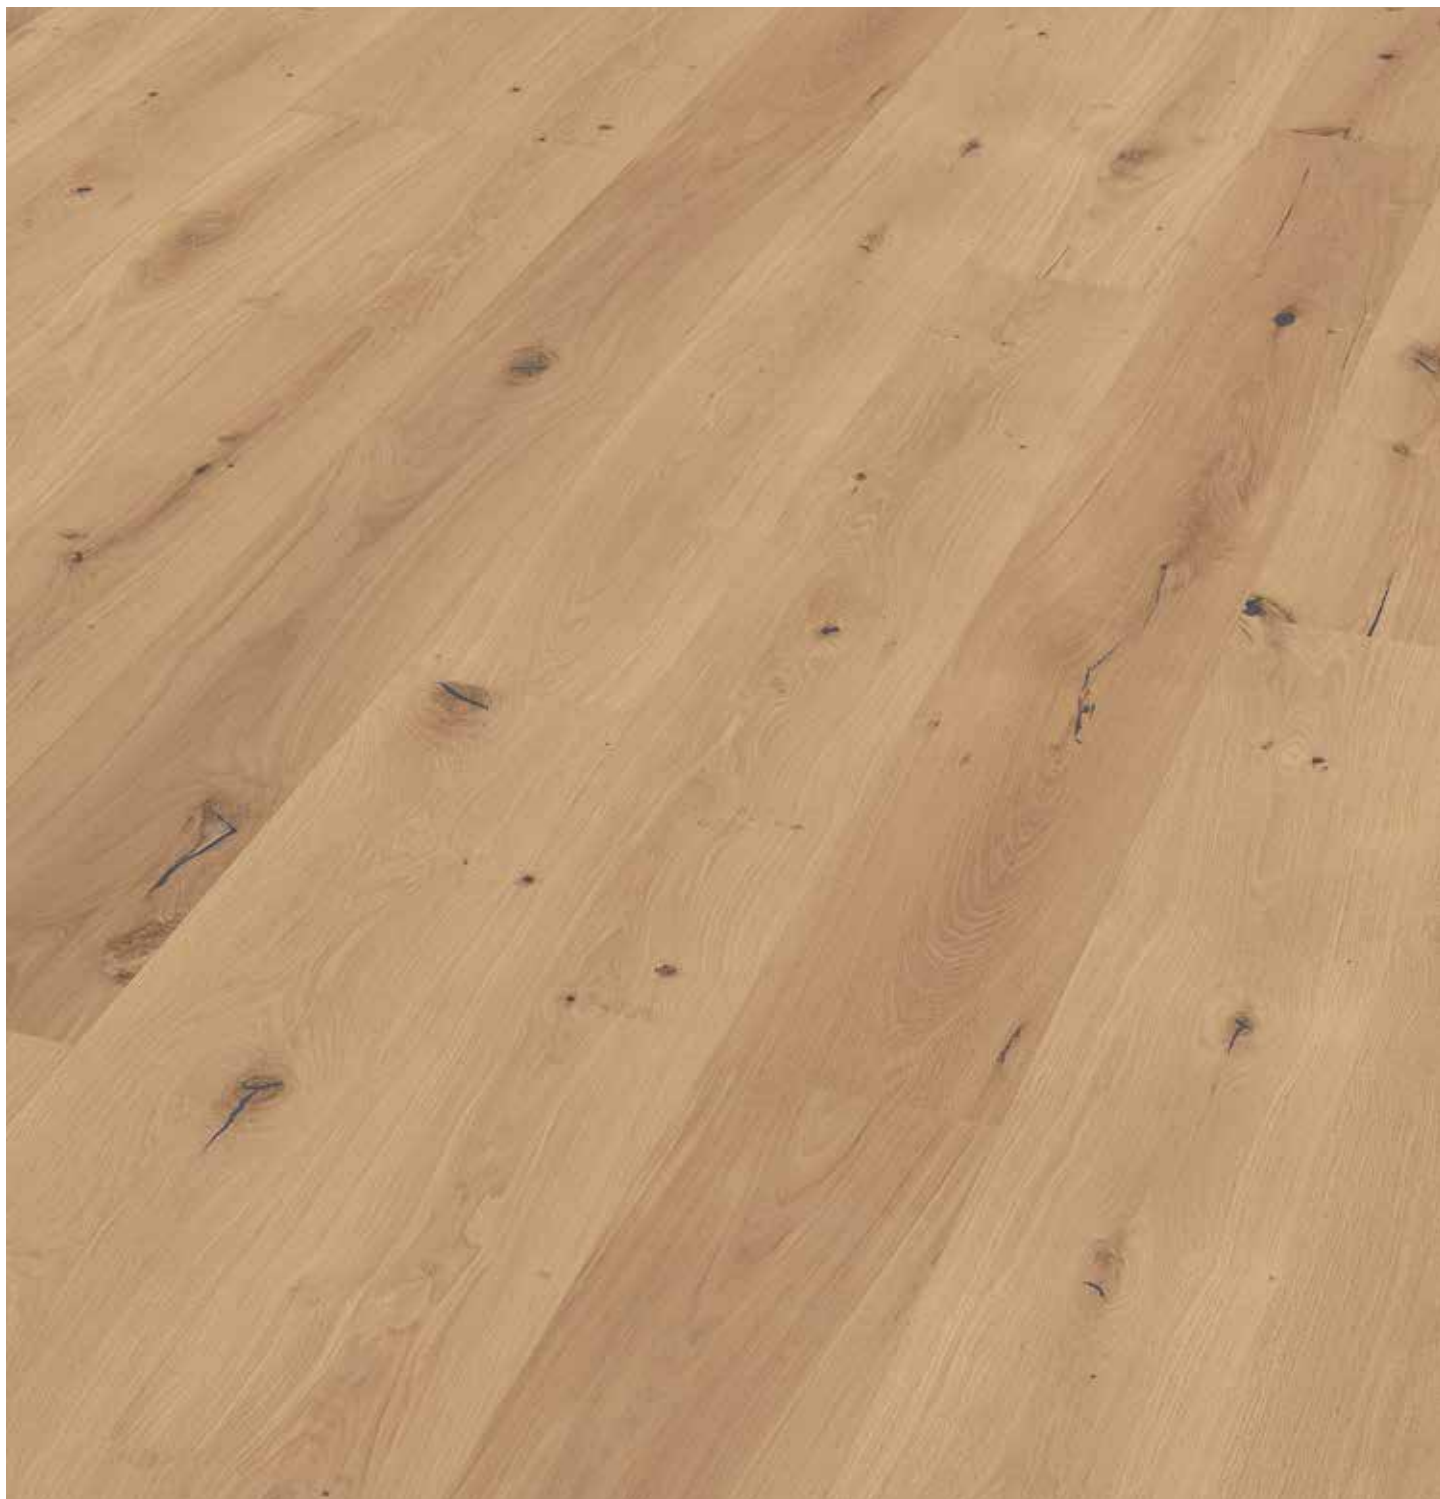

LANDHAUSDIELE EICHE XL

astig gebürstet geölt – Rohoptik

Dimension	15 x 260 x 2200 mm
Paketinhalt	6 Dielen / 3,43 m²
Oberfläche	oxidativ gehärtete Öloberfläche
Nutzschicht	ca. 4 mm
Verbindung	Längs- und stirnseitiges Clicsystem
Aufbau	3-schichtig, massive Holzmittellage
Sortierung	astig

Geeignet für fachgerechte schwimmende Verlegung bzw. vollflächige Verklebung. Für Warmwasserfußbodenheizung geeignet unter Beachtung der normgerechten Vorgaben.

Es kann max. eine Diele pro Paket in der Länge geteilt sein. Bitte beachten Sie die vorgegebenen Pflegehinweise.