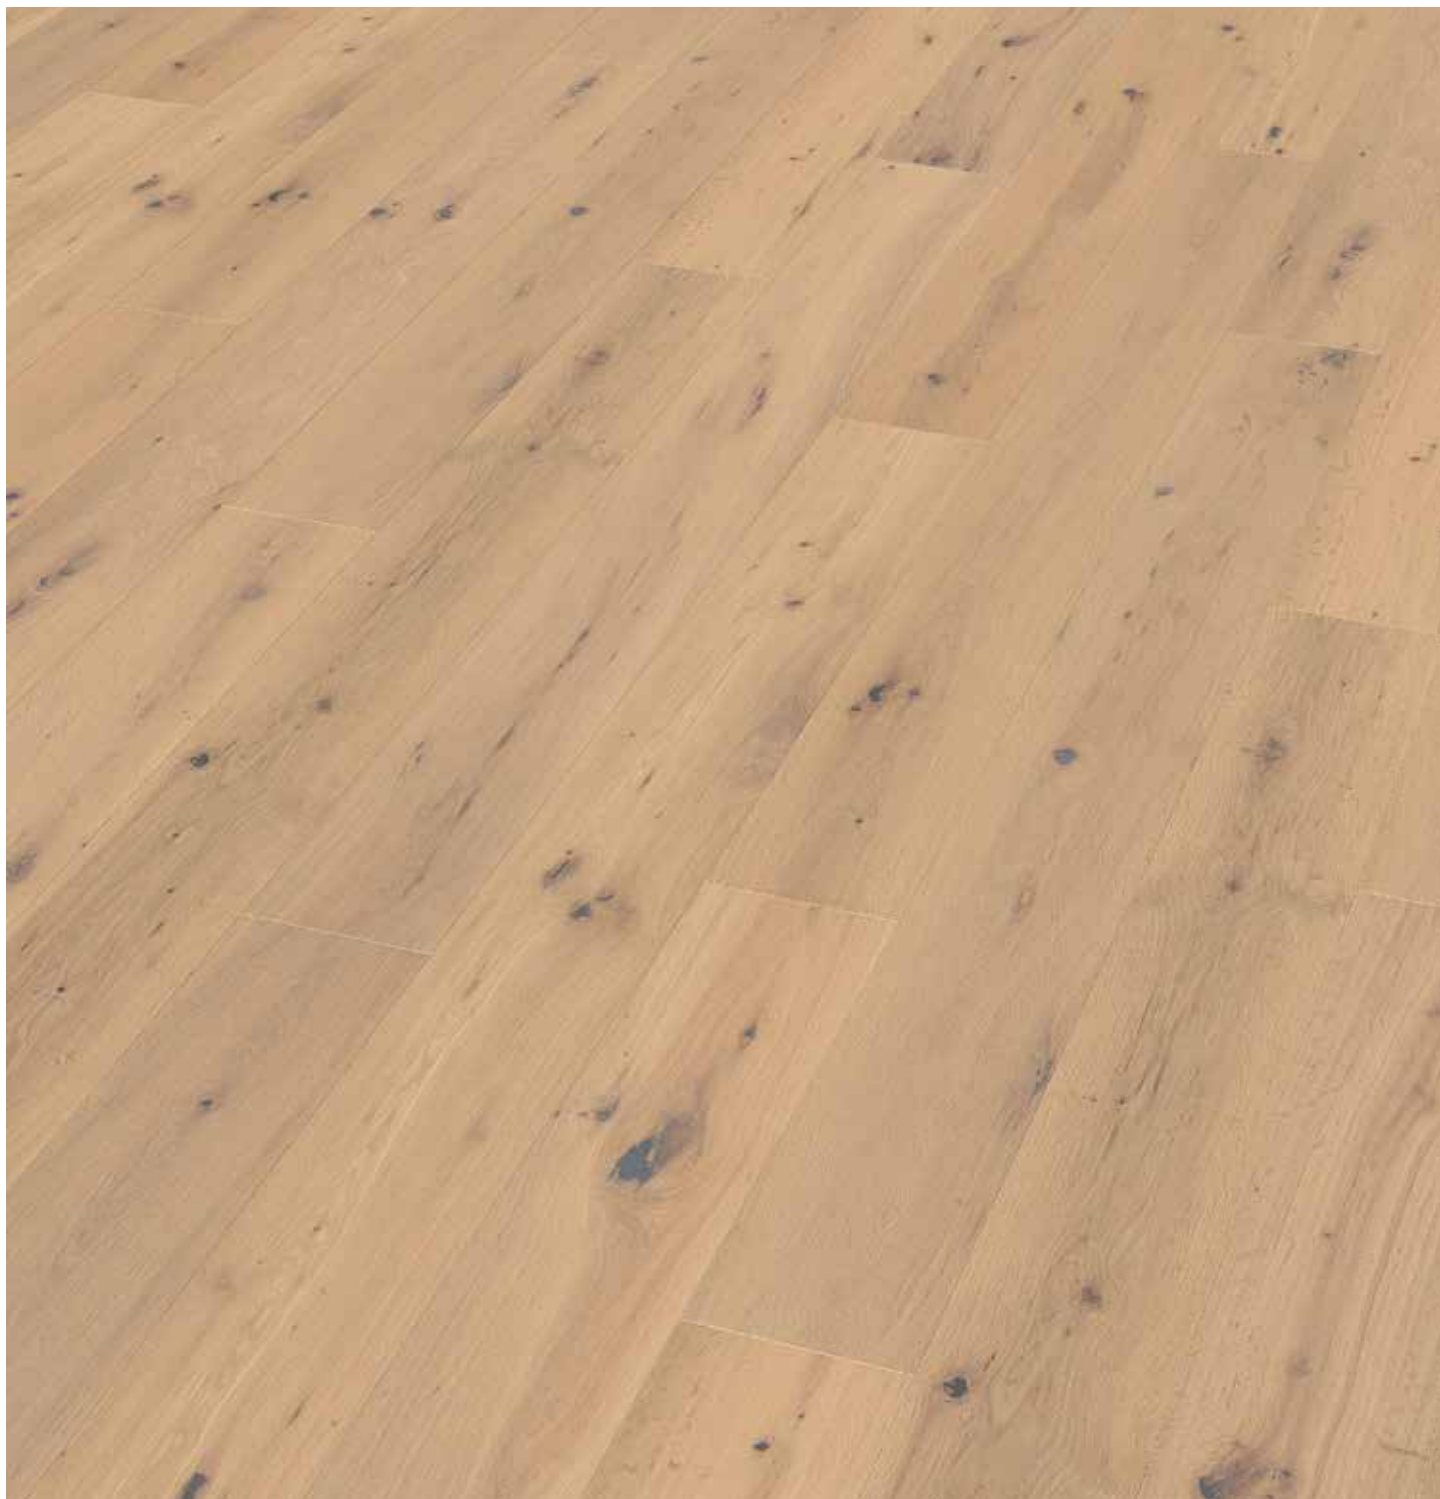

LANDHAUSDIELE EICHE

astig handgehobelt geölt – Rohoptik

Dimension	15 x 189 x 1860 mm
Paketinhalt	8 Dielen / 2,81 m²
Oberfläche	oxidativ gehärtete Öloberfläche
Nutzschicht	ca. 4 mm
Verbindung	Längs- und stirnseitiges Clicsystem
Aufbau	3-schichtig, massive Holzmittellage
Sortierung	astig

Geeignet für fachgerechte schwimmende Verlegung bzw. vollflächige Verklebung. Für Warmwasserfußbodenheizung geeignet unter Beachtung der normgerechten Vorgaben.

Es kann max. eine Diele pro Paket in der Länge geteilt sein. Bitte beachten Sie die vorgegebenen Pflegehinweise.